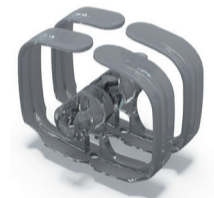

Installazione semplice

È realizzato in policarbonato, che conferisce una grande flessibilità per alloggiare rapidamente tutti i tipi di cavi.

Gli anelli sono uniti da snodi sferici che consentono un movimento articolato su tutti i piani.

- Adattatore della vertebra per elementi elettrici, maschio o femmina a seconda delle necessità.

Adapters

- Piece to adjust vertebra to electrified element, plug or socket as required.

Pinza passacavo

- Insieme di due anelli per sostenere i cavi su una superficie.
- Fissaggio al tavolo mediante vite.

Cable guide clip

- Set of two rings to hold cables on a surface.
- Fixed to the table with screws.

Organizzatore Organizer

IT

Nuovo concetto

Il nuovo concetto del profilo organizzatore offre una soluzione innovativa per riporre, nascondere e distribuire cavi installati in qualsiasi tipo di mobile.

Membrana flessibile

Il profilo è dotato di una membrana flessibile su tutta la lunghezza, con due funzioni: trattenere tutti i cavi presenti nel profilo e distribuire e fissare i cavi delle apparecchiature collegate.