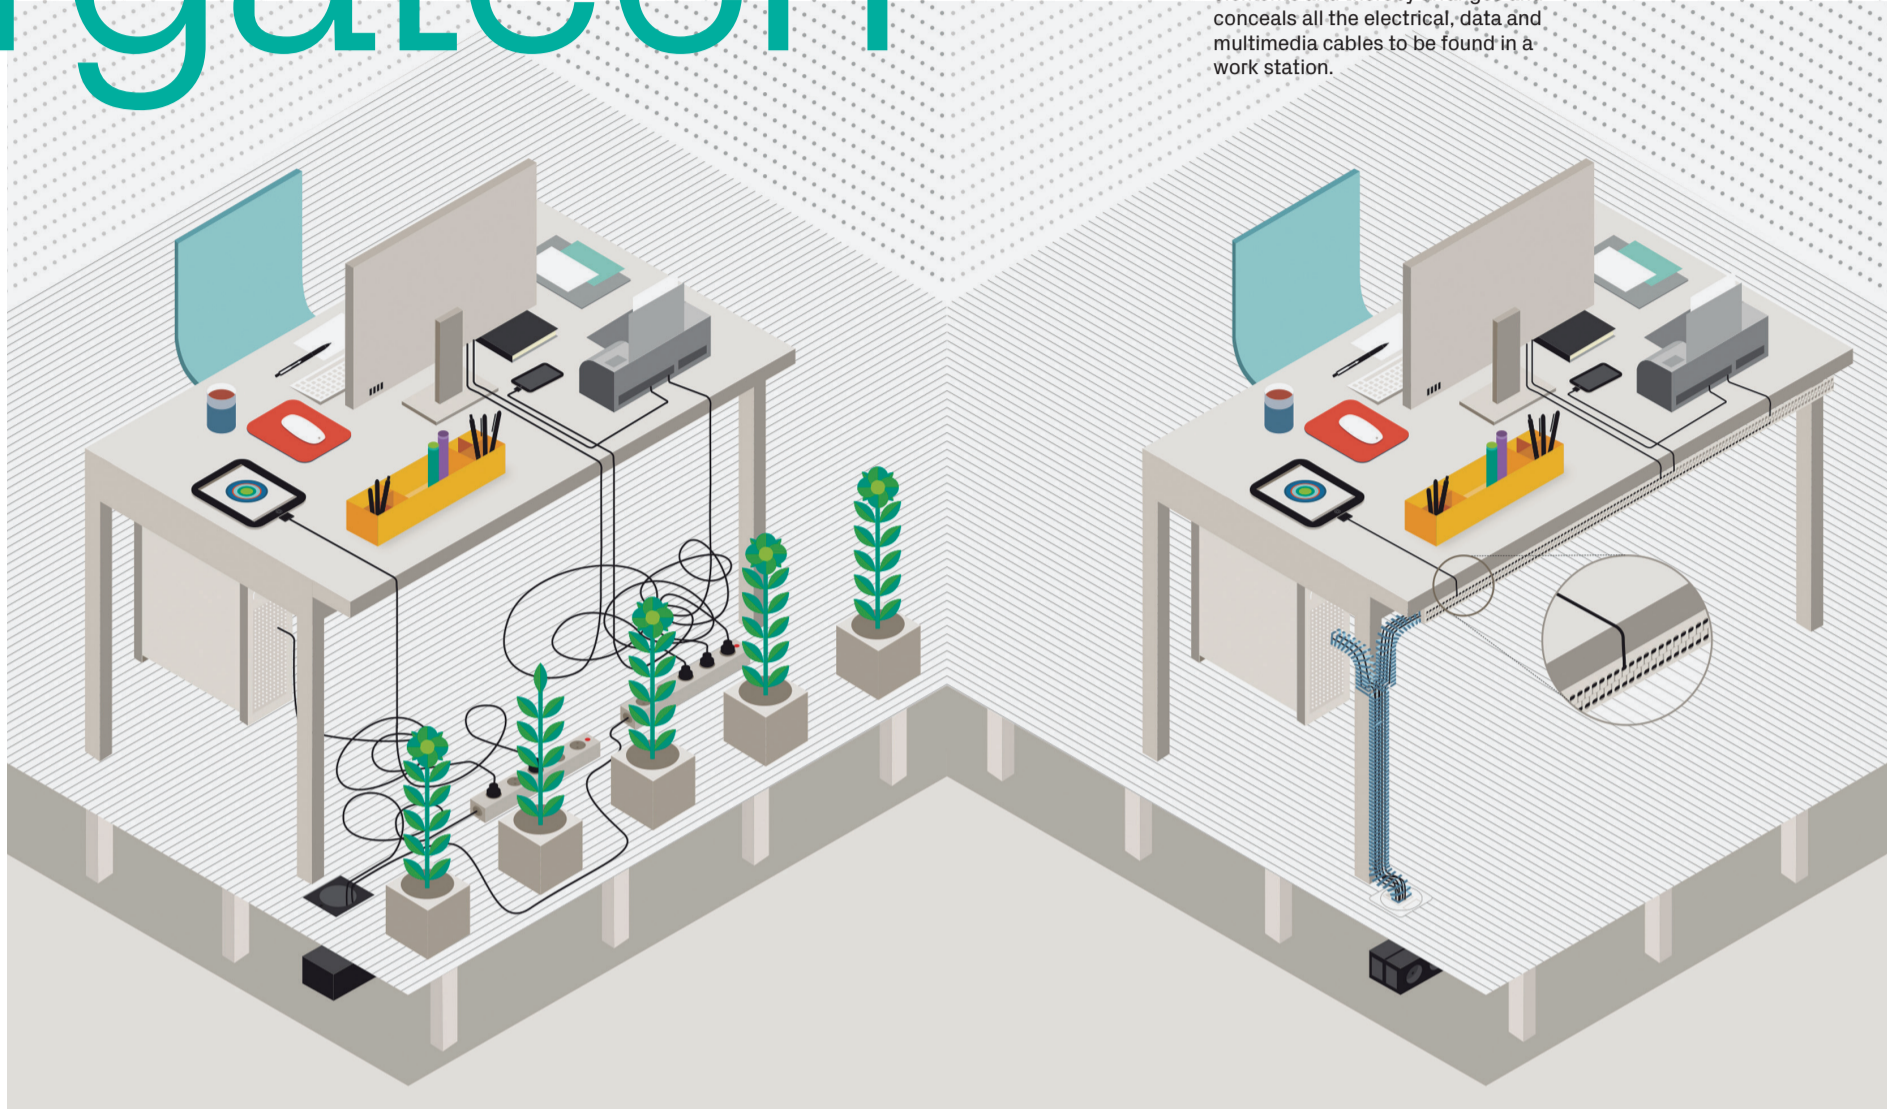

Grazie alla combinazione dei diversi elementi di questo sistema, è possibile organizzare e nascondere tutti i cavi elettrici, per dati e multimediali di una postazione di lavoro.

A system, which combines different elements and thereby arranges and conceals all the electrical, data and multimedia cables to be found in a work station.

Orgatech

IT. Orgatech consente di tenere tutti i cavi insieme in modo ordinato e sicuro, riducendo al minimo l'impatto visivo.

EN. Orgatech allows that all the cables coexist in an orderly and safe way, so that the visual impact is reduced to a bare minimum.