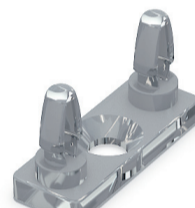

- Permette di creare due vertebre.

Derivator

- Vertebra can be converted into two.

Fissaggio

- Pezzo di fissaggio della vertebra al tavolo.

Fixing

- Piece for fixing the vertebra to the table.

Adattatori

- Adattatore della vertebra per elementi elettrici, maschio o femmina a seconda delle necessità.

Adapters

- Piece to adjust vertebra to electrified element, plug or socket as required.

Pinza passacavo

- Insieme di due anelli per sostenere i cavi su una superficie.
- Fissaggio al tavolo mediante vite.

Cable guide clip

- Set of two rings to hold cables on a surface.
- Fixed to the table with screws.

Organizzatore Organizer

IT

Nuovo concetto

Il nuovo concetto del profilo organizzatore offre una soluzione innovativa per riporre, nascondere e distribuire cavi installati in qualsiasi tipo di mobile.

Membrana flessibile

Il profilo è dotato di una membrana flessibile su tutta la lunghezza, con due funzioni: trattenere tutti i cavi presenti nel profilo e distribuire e fissare i cavi delle apparecchiature collegate.