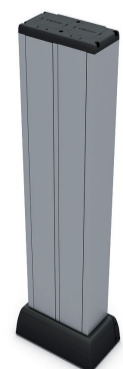

Installazione semplice

È realizzato in policarbonato, che conferisce una grande flessibilità per alloggiare rapidamente tutti i tipi di cavi.

Gli anelli sono uniti da snodi sferici che consentono un movimento articolato su tutti i piani.

Membrana flessibile

Il profilo è dotato di una membrana flessibile su tutta la lunghezza, con due funzioni: trattenere tutti i cavi presenti nel profilo e distribuire e fissare i cavi delle apparecchiature collegate.

Guided input

The coupling to fix the vertebra is incorporated into the ends of the organiser, allowing cables to enter in a guided and organised fashion.

Features

- Storing and distributing loose cables on any table.
- Turns into a clean and tidy cable guide tray on any table that does not originally have one.

Technical characteristics

- Made of aluminium.
- Membrane organizer made of polypropylene.
- Fixed by means of screws.

- Colonna passacavo.
- Raceway column.

- Totem passacavo.
- Raceway mini column.

ELEMENTI / COMPONENTS