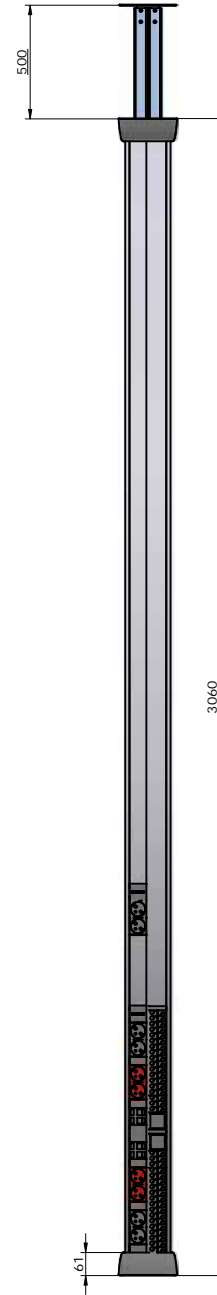

DETALLE A

Nota:

		IBCONNECT Pol. Ind. El Escopar, Nº 5 - 31350 - Peralta (Navarra) - España / Tel. : 948 753282 / Fax : 948 751 462 e-mail : dmolviedro@ib-connect.com	
		Dibujado <i>Mikel</i>	Observaciones
ESCALA		Fecha <i>31 - 01 - 2012</i>	Revisión nº
Nº P.:		Cliente	
N.º 88108002F3 - COLUMNA DUPLO 2x(6TSFN+4TSFR+4RJ45).dft		88108002F3 COLUMNA DUPLO 2x(6TSFN+4TSFR+4RJ45).dft	