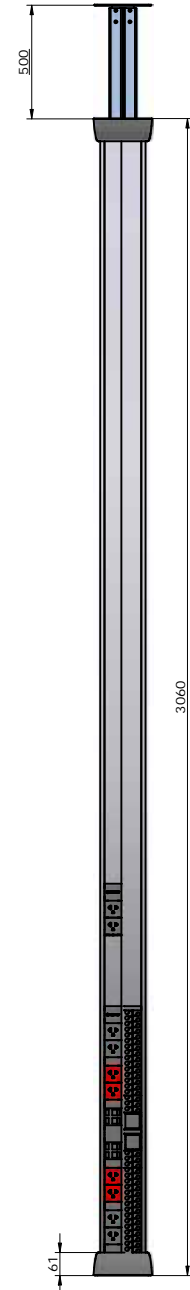

DETALLE A

Nota:

		<b>IBCONNECT</b> Pol. Ind. El Escopar, Nº 5 - 31350 - Peralta (Navarra) - España / Tel. : 948 753282 / Fax : 948 751 462 e-mail : dmolviedro@ib-connect.com	
		Dibujado <i>Mikel</i>	Observaciones
ESCALA		Fecha <i>31 - 01 - 2012</i>	Revisión nº
Nº P.:		Cliente	
N.º: 88108002E3 COLUMNA DUPLO 2x(6TEN+4TER+4RJ45)		88108002E3 COLUMNA DUPLO 2x(6TEN+4TER+4RJ45).dft	