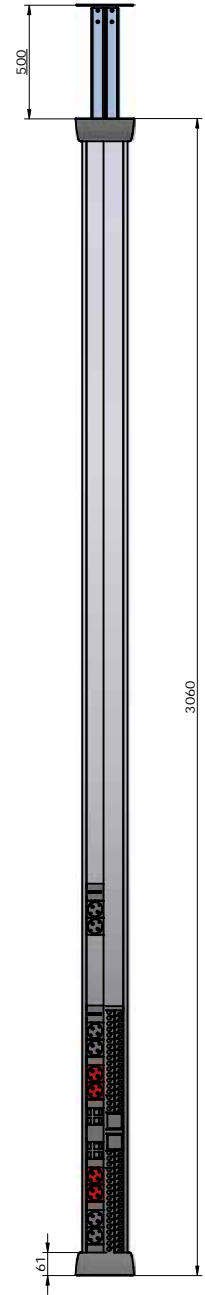

DETALLE A

Nota:

		<b>IBCONNECT</b> Pol. Ind. El Escopar, Nº 5 - 31350 - Peralta (Navarra) - España / Tel. : 948 753282 / Fax : 948 751 462 e-mail : dmolviedro@ib-connect.com	
		Dibujado <i>Mikel</i> Fecha <i>31 - 01 - 2012</i>   Revisión nº <input type="text"/> Cliente <input type="text"/>	Observaciones
ESCALA Nº P.:	<b>88108002-3</b> <b>COLUMNA DUPLO 2x(6TSN+4TSR+4RJ45).dft</b>		