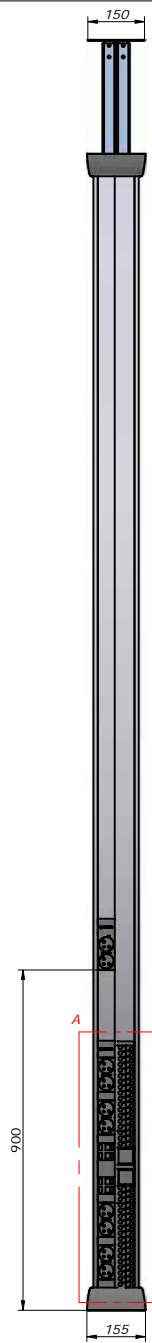

Nota:

		IBCONNECT Pol. Ind. El Escopar, Nº 5 - 31350 - Peralta (Navarra) - España / Tel. : 948 753282 / Fax : 948 751 462 e-mail : dmolviedro@ib-connect.com	
		Dibujado <i>Mikel</i> Fecha <i>30 - 01 - 2012</i> | Revisión nº ____ Cliente ____	Observaciones
ESCALA ____ Nº P.: ____		88108001F3 COLUMNA DUPLO 2x(10TSFN+4RJ45).dft