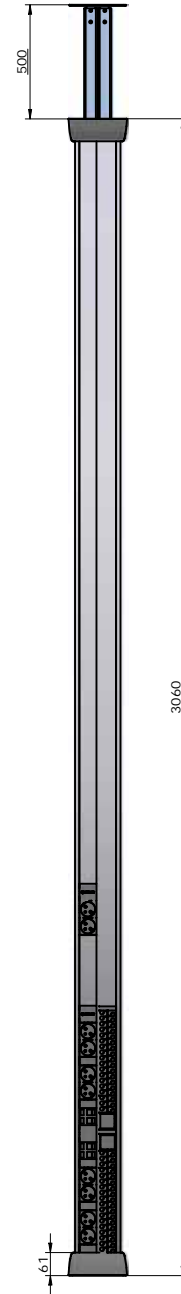

Nota:

		IBCONNECT Pol. Ind. El Escopar, Nº 5 - 31350 - Peralta (Navarra) - España / Tel. : 948 753282 / Fax : 948 751 462 e-mail : dmolviedro@ib-connect.com	
		Dibujado <i>Mikel</i> Fecha <i>30 - 01 - 2012</i> | Revisión nº ____ Cliente ____	Observaciones
ESCALA ____ Nº P.: ____		88108001F3 COLUMNA DUPLO 2x(10TSFN+4RJ45).dft