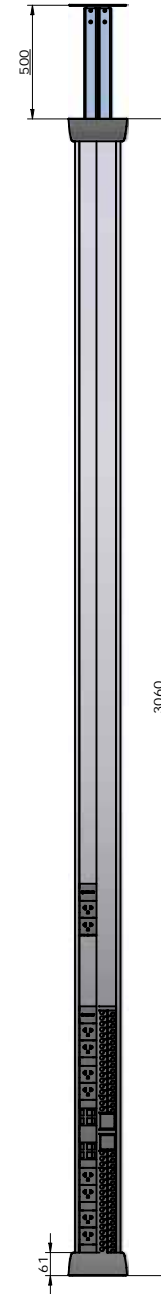

DETALLE A

Nota:

		IBCONNECT Pol. Ind. El Escopar, Nº 5 - 31350 - Peralta (Navarra) - España / Tel. : 948 753282 / Fax : 948 751 462 e-mail : dmolviedro@ib-connect.com	
		Dibujado <i>Mikel</i>	Observaciones
ESCALA		Fecha <i>30 - 01 - 2012</i>	Revisión nº
Nº P.:		Cliente	
N.º: 88108001E3 COLUMNA DUPLO 2x(10TEN+4RJ45).dft		88108001E3 COLUMNA DUPLO 2x(10TEN+4RJ45).dft	