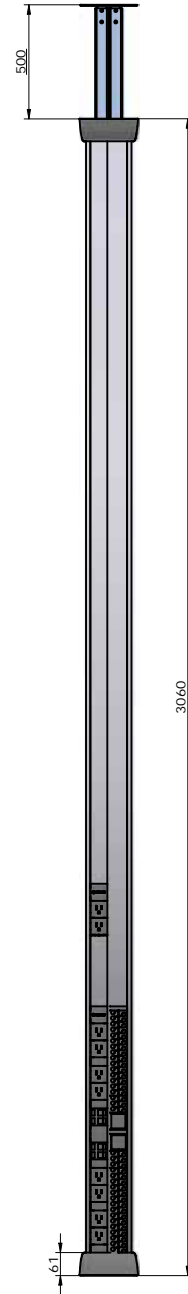

DETALLE A

Nota:

		<b>IBCONNECT</b> Pol. Ind. El Escopar, Nº 5 - 31350 - Peralta (Navarra) - España / Tel. : 948 753282 / Fax : 948 751 462 e-mail : dmolviedro@ib-connect.com	
		Dibujado <i>Mikel</i>	Observaciones
ESCALA		Fecha <i>30 - 01 - 2012</i>	Revisión nº
Nº P.:		Cliente	
N.º: 8810801A3 COLUMNA DUPLO 2x(10TAN+4RJ45).dft		<b>88108001A3</b> <b>COLUMNA DUPLO 2x(10TAN+4RJ45).dft</b>	