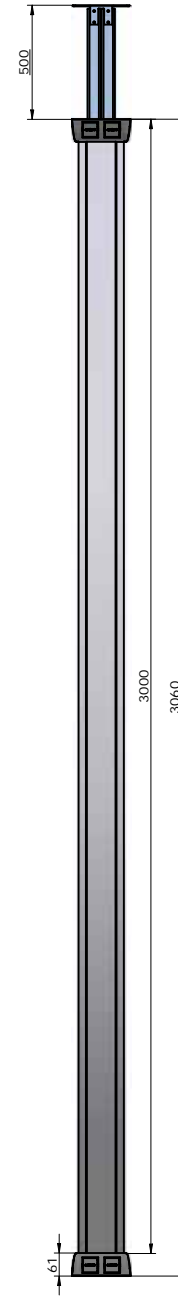

DETALLE A

Nota:

		IBCONNECT Pol. Ind. El Escopar, Nº 5 - 31350 - Peralta (Navarra) - España / Tel. : 948 753282 / Fax : 948 751 462 e-mail : dmolviedro@ib-connect.com	
		Dibujado <i>DMolviedro</i>	Observaciones
ESCALA	Fecha <i>30 - 01 - 2012</i>	Revisión nº	
Nº P.:	87108004F3		
	COLUMNA DUPLO 6TSFN+4TSFR+4RJ45.dft		