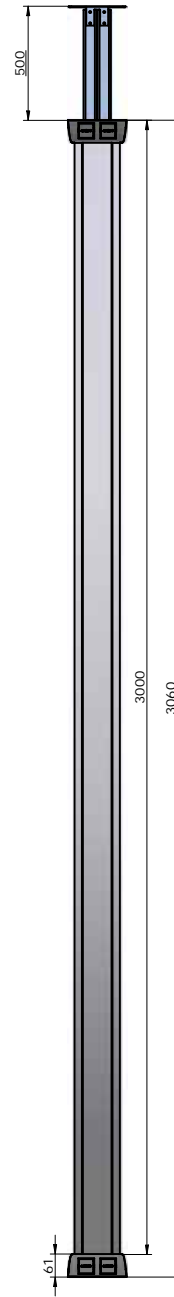

DETALLE A

Nota:

		IBCONNECT Pol. Ind. El Escopar, Nº 5 - 31350 - Peralta (Navarra) - España / Tel. : 948 753282 / Fax : 948 751 462 e-mail : dmolviedro@ib-connect.com	
		Dibujado <i>DMolviedro</i>	Observaciones
Fecha <i>30 - 01 - 2012</i>	Revisión nº		
Cliente			
ESCALA	87108004-3		
Nº P.:	COLUMNA DUPLO 6TSN+4TSR+4RJ45.dft		