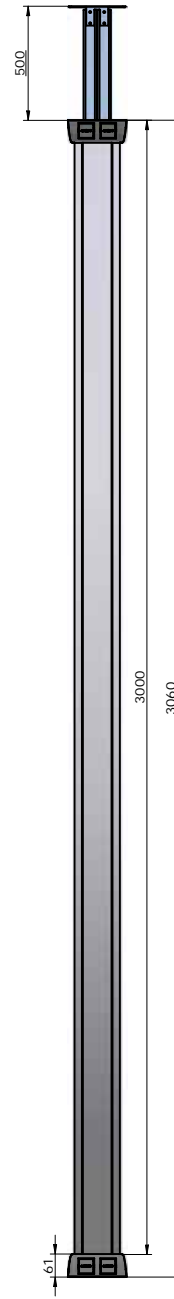

DETALLE A

900

Nota:

		IBCONNECT Pol. Ind. El Escopar, Nº 5 - 31350 - Peralta (Navarra) - España / Tel. : 948 753282 / Fax : 948 751 462 e-mail : dmolviedro@ib-connect.com	
		Dibujado <i>DMolviedro</i>	Observaciones
ESCALA		Fecha <i>26 - 01 - 2012</i>	Revisión nº
Nº P.:		Cliente	
<small>W.A.: 87108003A3 COLUMNA DUPLO 10TAN+4RJ45 UF</small>		87108003A3 COLUMNA DUPLO 10TAN+4RJ45 dft	