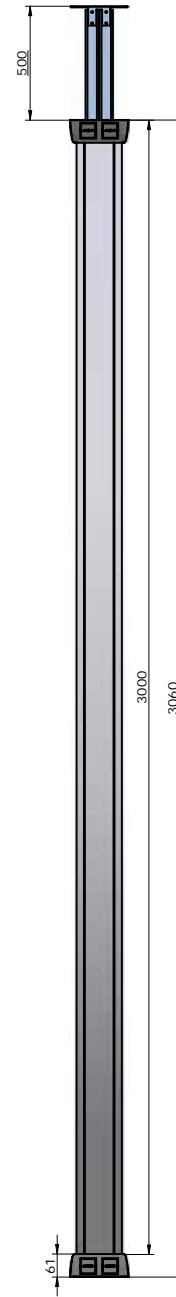

DETALLE A

Nota:

		<b>IBCONNECT</b> Pol. Ind. El Escopar, Nº 5 - 31350 - Peralta (Navarra) - España / Tel. : 948 753282 / Fax : 948 751 462 e-mail : dmolviedro@ib-connect.com	
		Dibujado <i>DMolviedro</i>	Observaciones
ESCALA	Fecha <i>25 - 01 - 2012</i>	Revisión nº	
Nº P.:	Cliente		
87108002A3		87108002A3	
COLUMNA DUPLO 4TAN+2RJ45+2TAR.dft		COLUMNA DUPLO 4TAN+2RJ45+2TAR.dft	