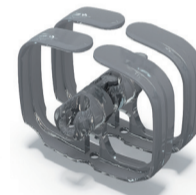

Installazione semplice

È realizzato in policarbonato, che conferisce una grande flessibilità per alloggiare rapidamente tutti i tipi di cavi.

Gli anelli sono uniti da snodi sferici che consentono un movimento articolato su tutti i piani.

- Adattatore della vertebra per elementi elettrici, maschio o femmina a seconda delle necessità.

Adapters

- Piece to adjust vertebra to electrified element, plug or socket as required.

Pinza passacavo

- Insieme di due anelli per sostenere i cavi su una superficie.
- Fissaggio al tavolo mediante vite.

Cable guide clip

- Set of two rings to hold cables on a surface.
- Fixed to the table with screws.

Organizzatore Organiser

IT

Nuovo concetto

Il nuovo concetto del profilo organizzatore offre una soluzione innovativa per riporre, nascondere e distribuire cavi installati in qualsiasi tipo di mobile.

Membrana flessibile

Il profilo è dotato di una membrana flessibile su tutta la lunghezza, con due funzioni: trattenere tutti i cavi presenti nel profilo e distribuire e fissare i cavi delle apparecchiature collegate.