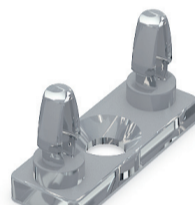

- Permette di creare due vertebre.

Derivator

- Vertebra can be converted into two.

Fissaggio

- Pezzo di fissaggio della vertebra al tavolo.

Fixing

- Piece for fixing the vertebra to the table.

Adattatori

- Adattatore della vertebra per elementi elettrici, maschio o femmina a seconda delle necessità.

Adapters

- Piece to adjust vertebra to electrified element, plug or socket as required.

Pinza passacavo

- Insieme di due anelli per sostenere i cavi su una superficie.
- Fissaggio al tavolo mediante vite.

Cable guide clip

- Set of two rings to hold cables on a surface.
- Fixed to the table with screws.

Organizzatore Organiser

IT

Nuovo concetto

Il nuovo concetto del profilo organizzatore offre una soluzione innovativa per riporre, nascondere e distribuire cavi installati in qualsiasi tipo di mobile.

Membrana flessibile

Il profilo è dotato di una membrana flessibile su tutta la lunghezza, con due funzioni: trattenere tutti i cavi presenti nel profilo e distribuire e fissare i cavi delle apparecchiature collegate.