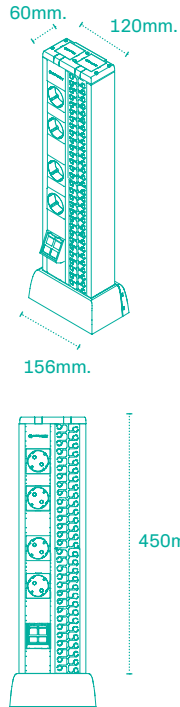

Technische Daten

- Verfügbar in Aluminium C27 eloxiert.
- Strom- und Datenanschlüsse durch die Unterseite.
- Stromanschluss durch internes Terminal.
- Befestigt auf dem Boden durch Schrauben am Metallfuß.
- Inklusive: Verkabelte Steckdosen, Spritzwasserschutz, Befestigungsfuß aus Metall.

Maße / Measures

EN

Rapid installation

The Duplo system consists of two rails, one electrified and another one with a modern and exclusive space for organising cables, allowing all loose wiring to be concealed and guaranteeing a rapid, ordered and safe installation.