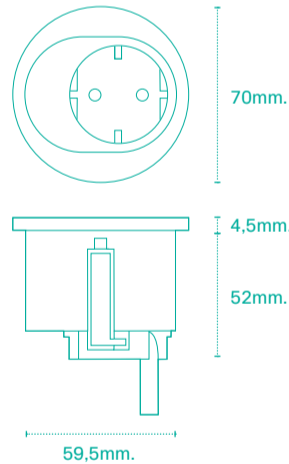

Installation / Installation

Mesures / Measures

Prise de courant uniquement.
Only power outlet.