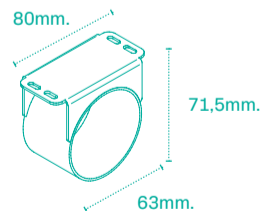

Caractéristiques techniques

- Son design masque la découpe circulaire de 60 mm de diamètre réalisée pour son installation.
- Disponible avec une garniture blanche (RAL 9010) ou noire (RAL 9011).
- Fournit 1 prise de courant seule ou avec différentes combinaisons d'USB de charge type A et type C jusqu'à 60W.
- Comprend un câble d'alimentation de 230 mm avec un connecteur rapide à son extrémité, ce qui permet de le connecter individuellement ou de l'interconnecter rapidement et facilement.

Installation / Installation

Mesures / Measures

Prise de courant uniquement.
Only power outlet.

Accessoire de fixation horizontale
Horizontal fixing accessory.

Configurations / Configurations

Prise de courant uniquement.
Only power outlet.

Type F / Type F

Type E / Type E

Type G / Type G

Type J / Type J

EN

Maximum functionality in 60mm diameter

Program 60 is the only system on the market capable of providing solutions in 60mm diameter, combining 1 power outlet and up to 2 USB charging connections. A true multi-device charging center that provides minimalism and integration.