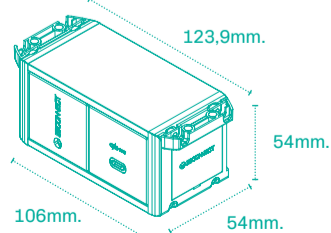

Regular charging

FR

Atom est un exemple de polyvalence compacte, permettant de combiner 1 prise de courant et des connexions USB type A et type C dans le cadre d'une charge standard pour les appareils mobiles et les tablettes.

EN

Atom is the example of compact versatility, making possible the combination of 1 power outlet and USB charging type A and type C in standard charging for mobile devices and tablets.

Mesures / Measures

FR. Atom noir encastré dans un siège.

EN. Black Atom built-in in a seat.

FR. Plusieurs Atom en finition noire installés sur une table de réunion.

EN. Several Atom in black finish installed in a meeting table.

Configurations / Configurations

Prise de courant + USB charge régulière / Power outlet + Regular USB Charging

1 prise + 2 USB type A / 1 socket + 2 USB type A

1 prise + 1 USB type A + 1 USB type C / 1 socket + 1 USB type A + 1 USB type C

1 prise + 2 USB type C / 1 socket + 2 USB type C

FR. Atom blanc avec USB de charge intelligente installé dans cabine.

EN. White Atom with USB Smart Charging installed in a phone booth.

Ultra-Compact USB Smart Charging System

Smart charging up to 60W

FR

Dans le cadre de notre défi pour atteindre le minimalisme et la forme, nos chargeurs USB type C intelligents de 36W et 60W sont le fruit de nos efforts d'innovation, compatibles avec la norme Power Delivery 3.0 et créés en exploitant les capacités de la technologie GaN.

Ces modules de charge (Docking) accompagnent le produit de manière indépendante, logés à côté de lui, en assurant une charge rapide et intelligente des mobiles, tablettes et ordinateurs portables de forte puissance jusqu'à 60W.

EN