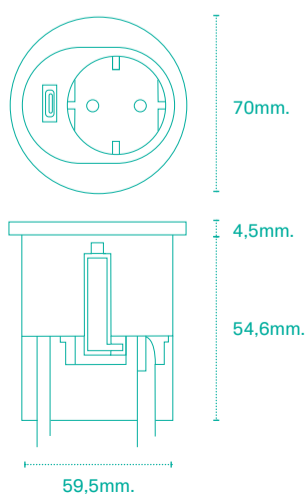

Mesures / Measures

Module de charge (Docking).
Charging module (Docking).