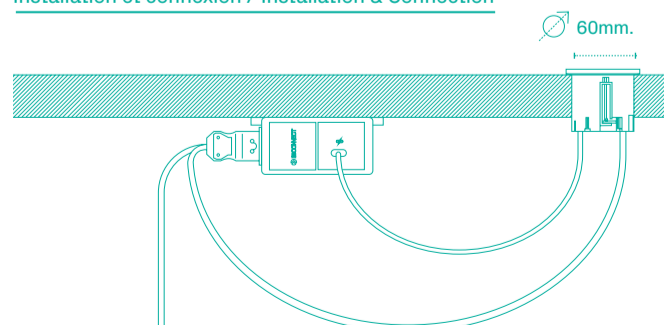

Prise de courant + USB charge intelligente / Power socket + USB Smart Charging

1 prise + 1 USB type C de 36W ou 60W + Docking 36W ou 60W / 1 socket + 1 USB type C 36W or 60W + Docking 36W or 60W

Docking 36W / 60W

Mesures / Measures

Module de charge (Docking).
Charging module (Docking).

Installation et connexion / Installation & Connection

FR. Atom avec charge intelligente intègre un câble USB type C et un autre avec un connecteur rapide à l'extrémité, permettant une connexion rapide et facile au transformateur de charge (Docking).