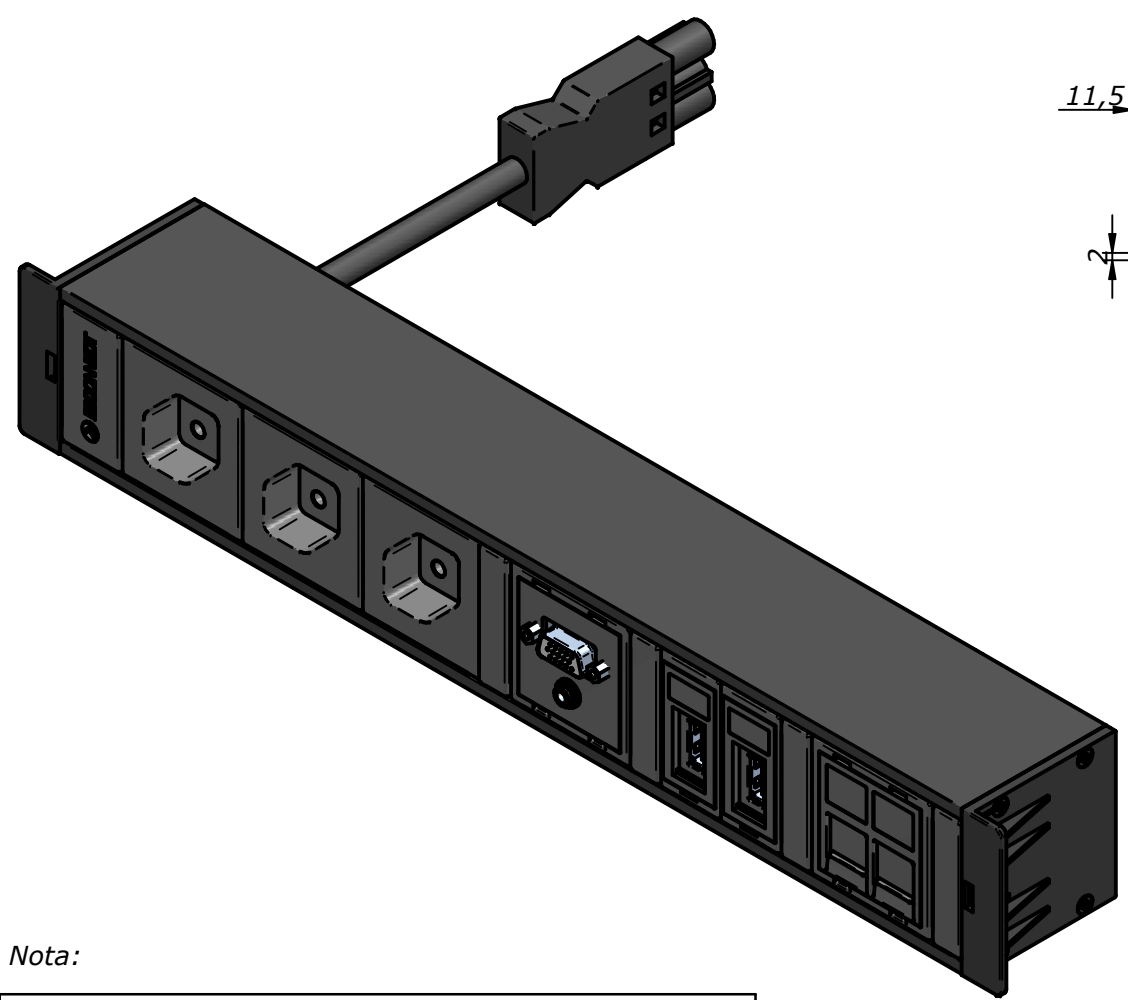

Toma de tierra

Nota:

TOLERANCIAS LIBRES DE MAGNITUDES LINEALES - DIN-7168 - (mm)					
ACABADO	> 6	6 > 30	30 > 100	100 > 300	300 > 1000
GRADO MEDIO	± 0,1	± 0,2	± 0,3	± 0,5	± 0,8

	IBCONNECT		
	Pol. Ind. El Escopar, Nº 5 - 31350 - Peralta (Navarra) - España / Tel. : 948 750 474 / Fax : 948 751 462 e-mail : ibusto@cebb-cableados.com / procesos@cebb-cableados.com		
	Dibujado	Luis López Fernández de mesa	
	Fecha	10 - 09 - 2015	Revisión nº
Cliente			
ESCALA	1:2		34103003S3 3TNS+VGA STEREO+2USB+4RJ45.dft
Nº P.: 34103003S3			
N.Ar.:34103003S3 3TNS+VGA STEREO+2USB+4RJ45.dft			