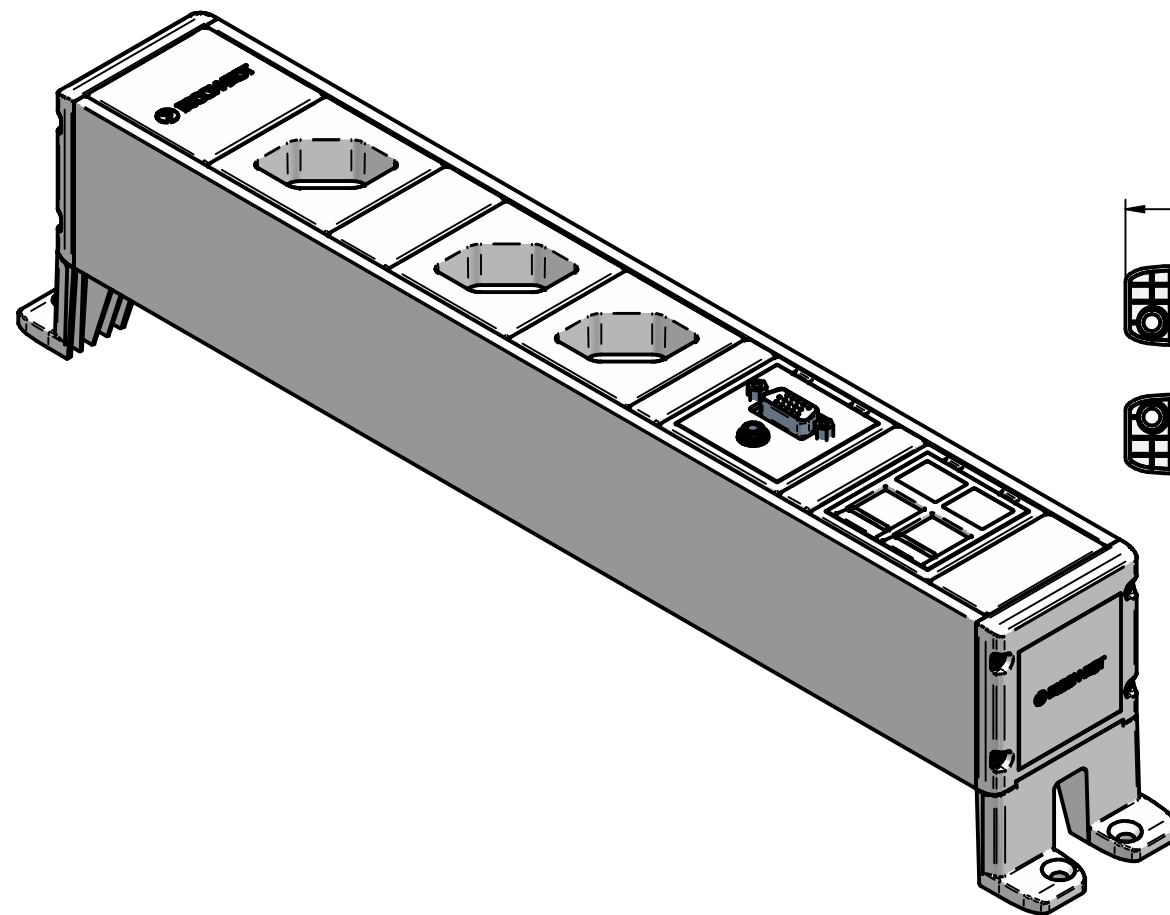

toma de tierra

Nota:

TOLERANCIAS LIBRES DE MAGNITUDES LINEALES - DIN-7168 - (mm)					
ACABADO	> 6	6 > 30	30 > 100	100 > 300	300 > 1000
GRADO MEDIO	± 0,1	± 0,2	± 0,3	± 0,5	± 0,8

	IBCONNECT			
	Pol. Ind. El Escopar, Nº 5 - 31350 - Peralta (Navarra) - España / Tel. : 948 753282 / Fax : 948 751 462 e-mail : dmolviedro@ib-connect.com			
	Dibujado	<i>Luis López Fernández de mesa</i>		Observaciones
	Fecha	26 - 08 - 2015	Revisión nº	
Cliente				
ESCALA	33103002S1 3TBS-V-D-VGA MINI JACK.dft			
Nº P.: 33103002S1				
N.Ar.:33103002S1 3TBS-V-D-VGA MINI JACK.dft				