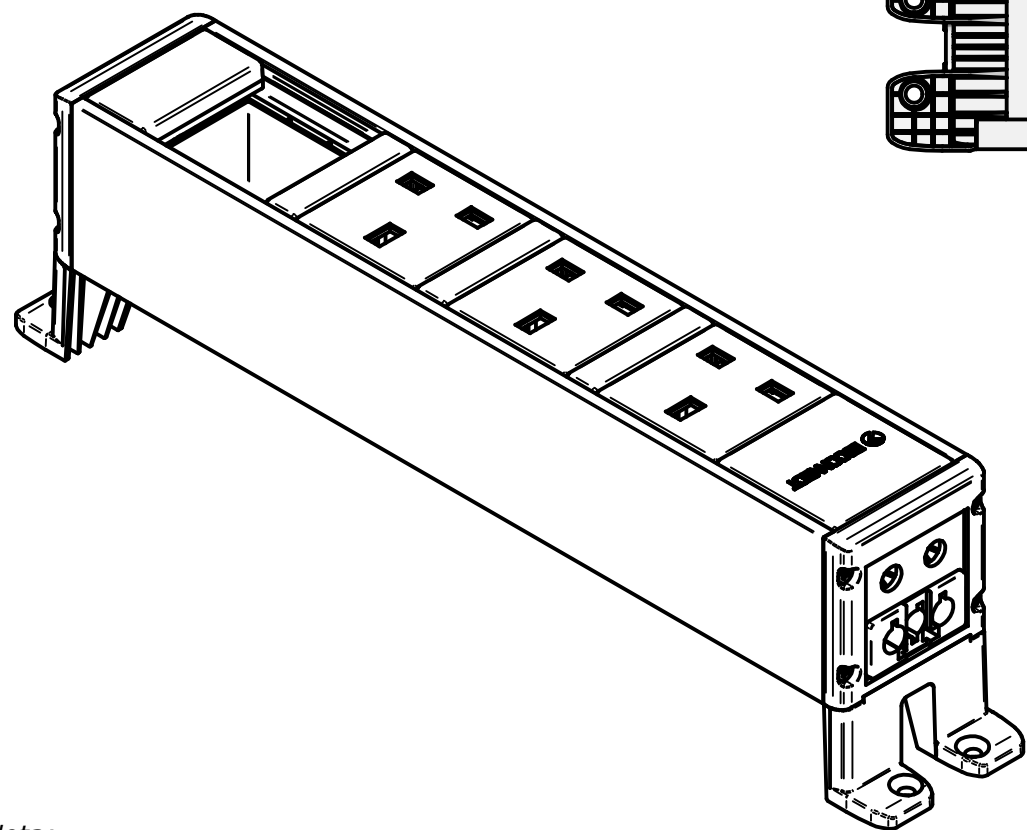

toma de tierra

Nota:

		IBCONNECT	
		Pol. Ind. El Escopar, Nº 5 - 31350 - Peralta (Navarra) - España / Tel. : 948 753282 / Fax : 948 751 462 e-mail : dmolviedro@ib-connect.com	
Dibujado	Mikel		Observaciones
Fecha	19 - 12 - 2011	Revisión nº	
Cliente			
ESCALA			32102001B1 3TBB-HUECO.dft
Nº P.:			
N.Ar.:32102001B1 3TBB-HUECO.dft			